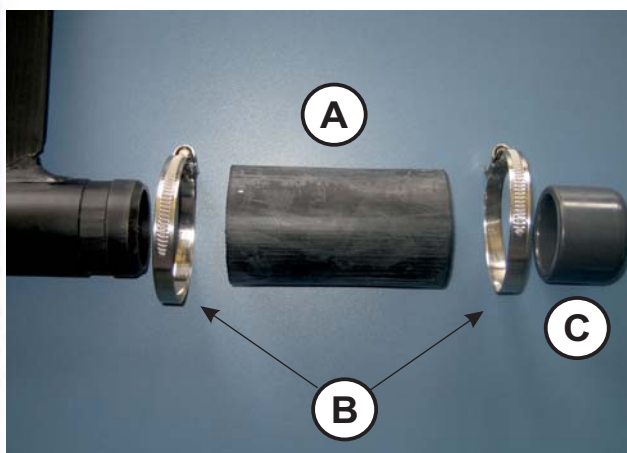

SADA PŘÍSLUŠENSTVÍ K SOLÁRNÍMU ČLÁNKU

SADA OBSAHUJE

- Ⓐ 4 ks EPDM spojka 050/060/100mm
- Ⓑ 8 ks Hadicová spona 50x70mm nerez
- Ⓒ 2 ks PVC-U víčko d 40mm

INSTALACE ZASLEPOVACÍHO VÍČKA

PROPOJENÍ SOLÁRNÍCH ČLÁNKŮ