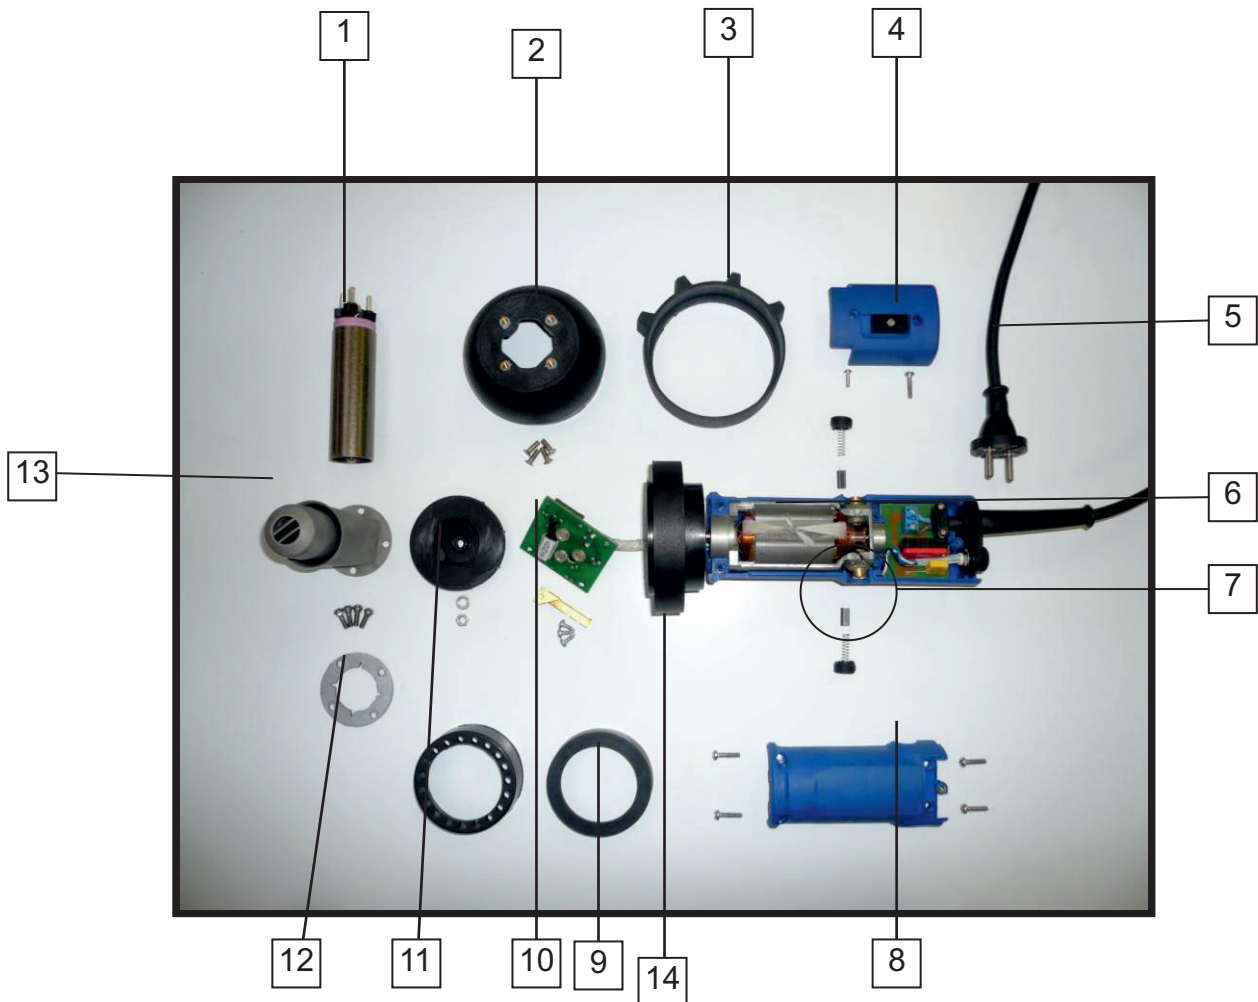

Seznam náhradních dílů Airtherm 1600

Gerätetyp / Model: Airtherm 1600 / 230 V

Artikel-Nr. / Article-No.: W18283

Strana 1 z 2

PLAST CENTRUM
Jablonecká 1379, SMRŽOVKA, PSČ 468 51
www.@titan-multiplast.cz

TEL: +420 483 360 060-9
FAX: +420 483 360 063
info@titan-multiplast.cz